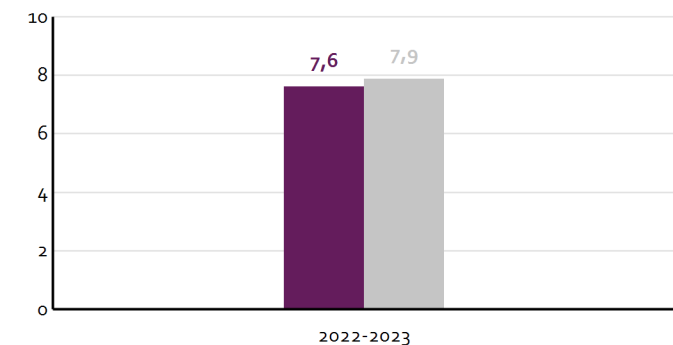

School	Aantal ouders/verzorgers	Percentage respondenten	Aantal resp.	¹ Norm vereist	¹ Norm gewenst
Totaal	222	 28%	63	85	140
Totaal bevraagd	150	 42%	63		

Legenda

-  Respons voldoet aan de gewenste betrouwbaarheid
-  Respons voldoet aan de vereiste betrouwbaarheid
-  Respons voldoet niet aan de vereiste betrouwbaarheid

¹) De vereiste en gewenste respons is bepaald met [deze formule](#) (Excel).

²) Telt ook de onderzoeken met status 'Te beoordelen' en status 'Lopende enquête'.

Onderzoeksresultaten op schoolniveau

In onderstaande tabel ziet u de gemiddelde tevredenheid van de ouders is over uw school. Een hoog cijfer betekent dat de ouders tevreden zijn.